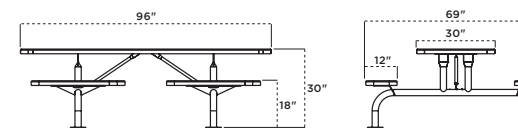

See pg. 40 for matching bench

320-V6

320H-V6

CANOPY TABLE (320)	ADA CANOPY TABLE (320H)
320-V6	320H-V6
320-P6	320H-P6

239SM-V8 8' Rectangle Span Leg Table, green diamond pattern, black frame

239 | RECTANGULAR SPAN LEG TABLE